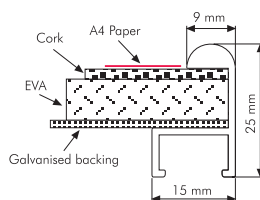

Frameboard with Cork 9 mm

- (E) Frameboard has a cork backing. 4xA4, 6xA4, 9xA4 and 12xA4 paper capacity sizes are available and can be used both in portrait & landscape positions. Each unit includes a free set of pins. It is practical use at office, hospitals, home, school etc.
- (D) Der Korkenrahmen ist ein praktisches Produkt für Haus, Büro und Schule. Der Rahmen hat einen Kork-Boden. Sie können mit Hilfe der Stechnadel Ihre Dokumente einfach anhängen. Die Korkenrahmen sind mit einer Kapazität von 4xA4, 6xA4, 9xA4 und 12xA4 in vertikaler und horizontaler Ausführung erhältlich.
- (I) bacheca informativa con perimetro in alluminio da 9 mm con fondo in sughero. Fornito con spilli per una facile affissione del poster. Ideale per scuole,uffici ed ospedali. Disponibile nei formati 4xA4,6xA4,9xA4 e 12xA4.

- (E) Each frame includes a set of pins. Each frame is packed individual in carton box.
- (D) Jeder Rahmen beinhaltet einen Stechnadelset. Jeder Rahmen wird im Karton einzeln verpackt.
- (I) Ogni bacheca è imballata singolarmente. Fornita con spilli.
- (E) Easy to move hangers help assembly.
- (D) Einfache Bewegung der Hänger ermöglicht die Montage.
- (I) Ideale per scuole,uffici ed ospedali.

MATERIAL : Silver anodised aluminium / 9mm				WEIGHT	PACKING SIZE
ARTICLE	EXTERNAL (x-y)	PAPER AREA	CAPACITY	WITH PACKING	*W X H X D
U1CB95N144	505 X 675 mm	487 X 657 mm	4 X A4	2,930 kg	520 X 700 X 35 mm
U1CB95N164	505 X 995 mm	487 X 977 mm	6 X A4	4,305 kg	520 X 1010 X 35 mm
U1CB95N194	735 X 995 mm	717 X 977 mm	9 X A4	6,380 kg	740 X 1010 X 35 mm
U1CB95N114	965 X 995 mm	947 X 977 mm	12 X A4	8,465 kg	980 X 1010 X 35 mm

* W:Width H: Height D: Depth