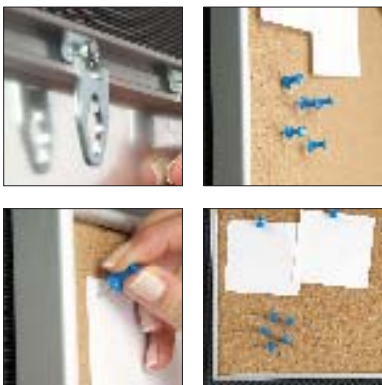

Frameboard with Cork 9 mm

- (E) Frameboard has a cork backing. 4xA4, 6xA4, 9xA4 and 12xA4 paper capacity sizes are available and can be used both in portrait & landscape positions. Each unit includes a free set of pins. It is practical use at office, hospitals, home, school etc.
- (D) Der Korkenrahmen ist ein praktisches Produkt für Haus, Büro und Schule. Der Rahmen hat einen Kork-Boden. Sie können mit Hilfe der Stechnadel Ihre Dokumente einfach anhängen. Die Korkenrahmen sind mit einer Kapazität von 4xA4, 6xA4, 9xA4 und 12xA4 in vertikaler und horizontaler Ausführung erhältlich.
- (I) bacheca informativa con perimetro in alluminio da 9 mm con fondo in sughero. Fornito con spilli per una facile affissione del poster. Ideale per scuole,uffici ed ospedali. Disponibile nei formati 4xA4,6xA4,9xA4 e 12xA4.

- (E) Each frame includes a set of pins. Each frame is packed individual in carton box.
- (D) Jeder Rahmen beinhaltet einen Stechnadelset. Jeder Rahmen wird im Karton einzeln verpackt.
- (I) Ogni bacheca è imballata singolarmente. Fornita con spilli.
- (E) Easy to move hangers help assembly.
- (D) Einfache Bewegung der Hänger ermöglicht die Montage.
- (I) Ideale per scuole,uffici ed ospedali.