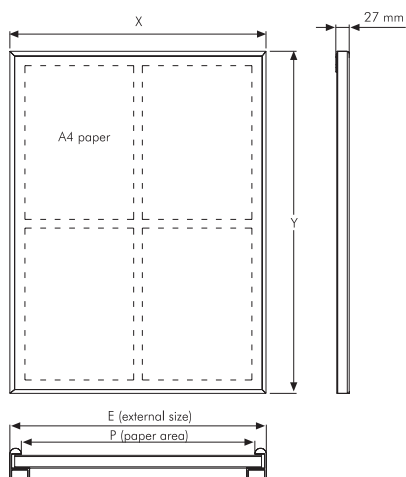

Frameboard with Cork 9 mm

- (E) Frameboard has a cork backing. 4xA4, 6xA4, 9xA4 and 12xA4 paper capacity sizes are available and can be used both in portrait & landscape positions. Each unit includes a free set of pins. It is practical use at office, hospitals, home, school etc.
- (D) Der Korkenrahmen ist ein praktisches Produkt für Haus, Büro und Schule. Der Rahmen hat einen Kork-Boden. Sie können mit Hilfe der Stechnadel Ihre Dokumente einfach anhängen. Die Korkenrahmen sind mit einer Kapazität von 4xA4, 6xA4, 9xA4 und 12xA4 in vertikaler und horizontaler Ausführung erhältlich.
- (I) bacheca informativa con perimetro in alluminio da 9 mm con fondo in sughero. Fornito con spilli per una facile affissione del poster. Ideale per scuole,uffici ed ospedali. Disponibile nei formati 4xA4,6xA4,9xA4 e 12xA4.

- (E) Each frame includes a set of pins. Each frame is packed individual in carton box.
- (D) Jeder Rahmen beinhaltet einen Stechnadelset. Jeder Rahmen wird im Karton einzeln verpackt.
- (I) Ogni bacheca è imballata singolarmente. Fornita con spilli.
- (E) Easy to move hangers help assembly.
- (D) Einfache Bewegung der Hänger ermöglicht die Montage.
- (I) Ideale per scuole,uffici ed ospedali.

MATERIAL : Silver anodised aluminium / 9mm				WEIGHT	PACKING SIZE
ARTICLE	EXTERNAL (x-y)	PAPER AREA	CAPACITY	WITH PACKING	*W X H X D
U1CB95N144	505 X 675 mm	487 X 657 mm	4 X A4	2,930 kg	520 X 700 X 35 mm
U1CB95N164	505 X 995 mm	487 X 977 mm	6 X A4	4,305 kg	520 X 1010 X 35 mm
U1CB95N194	735 X 995 mm	717 X 977 mm	9 X A4	6,380 kg	740 X 1010 X 35 mm
U1CB95N114	965 X 995 mm	947 X 977 mm	12 X A4	8,465 kg	980 X 1010 X 35 mm

* W:Width H: Height D: Depth