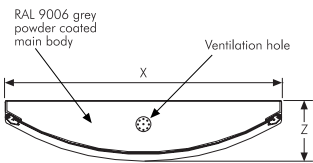

- (E) Single faced convex boxes are in various sizes. The snap frames enable you to change the display material easily from two long sided whenever desired. The surface is opal acrylic. Snap frame with 25 mm. profile. Convex Lightbox includes PET cover wich is ideal to illuminate for your duratrans & posters without shining.
- (D) Sie können Ihre Poster oder Duratrans an beliebiger Stelle leuchtend vorführen. Durch die Seitenklapprahmen ist das Poster leicht austauschbar. Der Bildträger besteht aus Opaq Acryl. Klapprahmen mit 25 mm profile. Wegen der Antireflex-Folie bleibt Ihr Poster geschützt und blendet nicht.
- (I) Display luminoso disponibile monofacciale o bifacciale in diversi formati. L'apertura a scatto ai lati dei profili permette una veloce e semplice sostituzione del poster. Superficie in acrilico bianco. Protezione antiriflesso PET e profili in alluminio 25 mm. Taglio a 45°. Scatola luminosa per poster e duratrans.

- (E) Comes along with 2 m electrical cable & plug. UK plug must be mentioned on order.
- (D) 2 m Stromkabel mit Stecker ist angebracht. UK Stecker muss in der Bestellung mitgeteilt werden.
- (I) Cavo elettrico da 200 cm e spina.
- ! (E) All units pass CE/UL Pat test & comes along with their certificates.
- (D) Alle Produkten sind CE/UL Pat getestet und sind mit ihren Zertifikaten geliefert.
- (I) Tutti componenti CE/UL sono certificati.