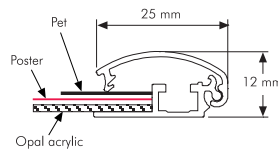

- (E) Single faced convex boxes are in various sizes. The snap frames enable you to change the display material easily from two long sided whenever desired. The surface is opal acrylic. Snap frame with 25 mm. profile. Convex Lightbox includes PET cover wich is ideal to illuminate for your duratrans & posters without shining.
- (D) Sie können Ihre Poster oder Duratrans an beliebiger Stelle leuchtend vorführen. Durch die Seitenklapprahmen ist das Poster leicht austauschbar. Der Bildträger besteht aus Opaq Acryl. Klapprahmen mit 25 mm profile. Wegen der Antireflex-Folie bleibt Ihr Poster geschützt und blendet nicht.
- (I) Display luminoso disponibile monofacciale o bifacciale in diversi formati. L'apertura a scatto ai lati dei profili permette una veloce e semplice sostituzione del poster. Superficie in acrilico bianco. Protezione antiriflesso PET e profili in alluminio 25 mm. Taglio a 45°. Scatola luminosa per poster e duratrans.

- (E) Comes along with 2 m electrical cable & plug. UK plug must be mentioned on order.
- (D) 2 m Stromkabel mit Stecker ist angebracht. UK Stecker muss in der Bestellung mitgeteilt werden.
- (I) Cavo elettrico da 200 cm e spina.
- ! (E) All units pass CE/UL Pat test & comes along with their certificates.
- (D) Alle Produkten sind CE/UL Pat getestet und sind mit ihren Zertifikaten geliefert.
- (I) Tutti componenti CE/UL sono certificati.