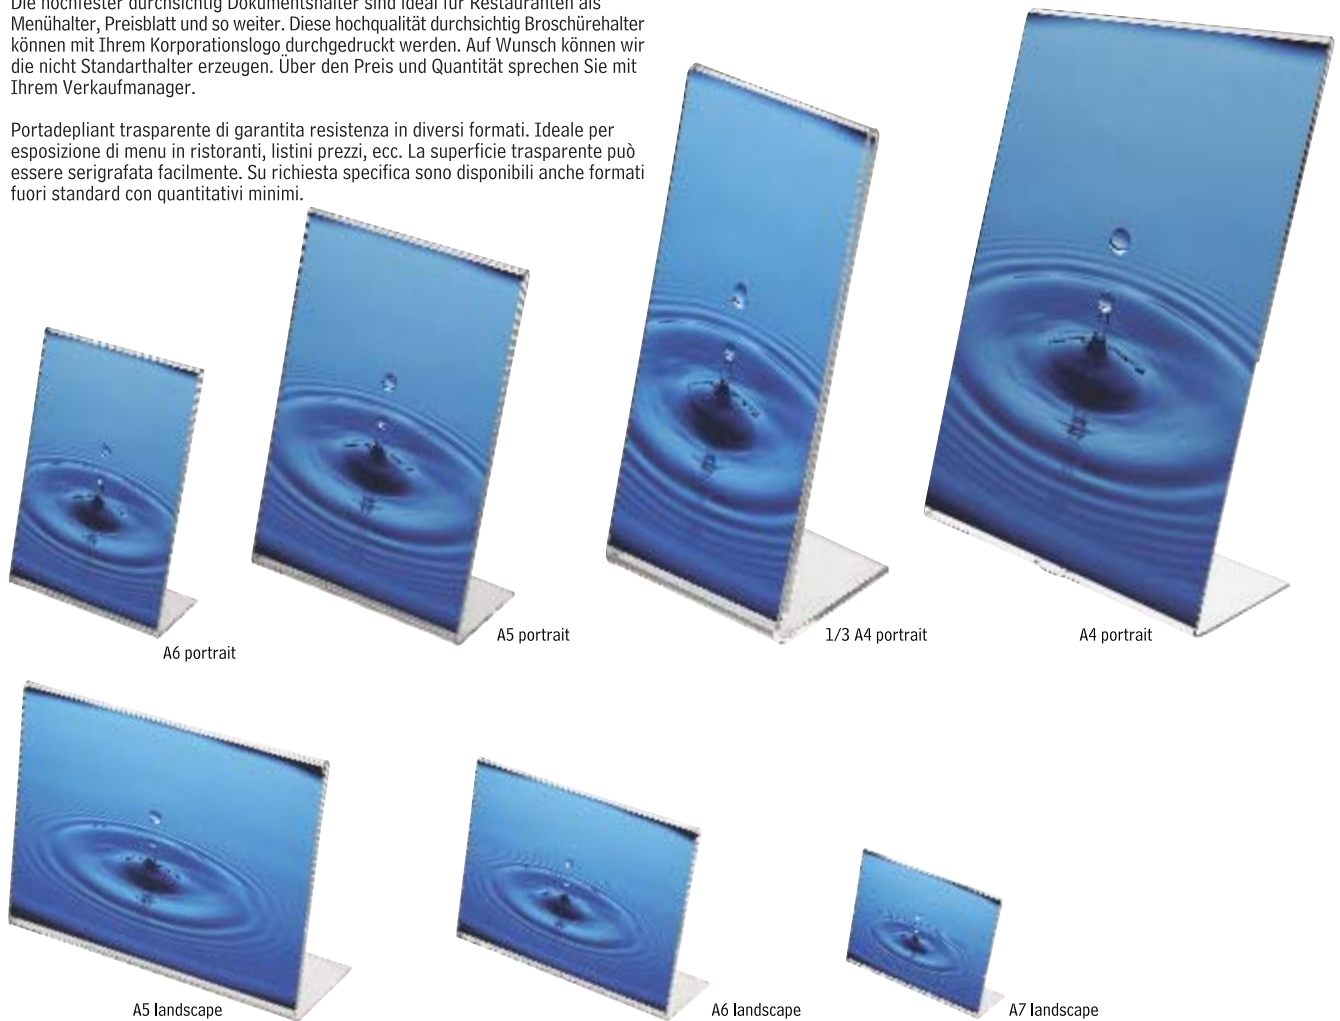

Clear Brochure Holder L Type

- (E) High resistant transparent clear document holders. Ideal for the display of menus at the restaurants, price lists, etc... These high quality clear brochure holders can be screen printed with corporate logo. Non standard sizes can be produced to customer specification & needs; for printing and quantities please contact our sales executives.
- (D) Die hochfester durchsichtig Dokumentshalter sind ideal für Restaurants als Menühalter, Preisblatt und so weiter. Diese hochqualität durchsichtig Broschürehalter können mit Ihrem Korporationslogo durchgedruckt werden. Auf Wunsch können wir die nicht Standarthalter erzeugen. Über den Preis und Quantität sprechen Sie mit Ihrem Verkaufsmanger.
- (I) Portadepliant trasparente di garantita resistenza in diversi formati. Ideale per esposizione di menu in ristoranti, listini prezzi, ecc. La superficie trasparente può essere serigrafata facilmente. Su richiesta specifica sono disponibili anche formati fuori standard con quantitativi minimi.

* W:Width H: Height D: Depth